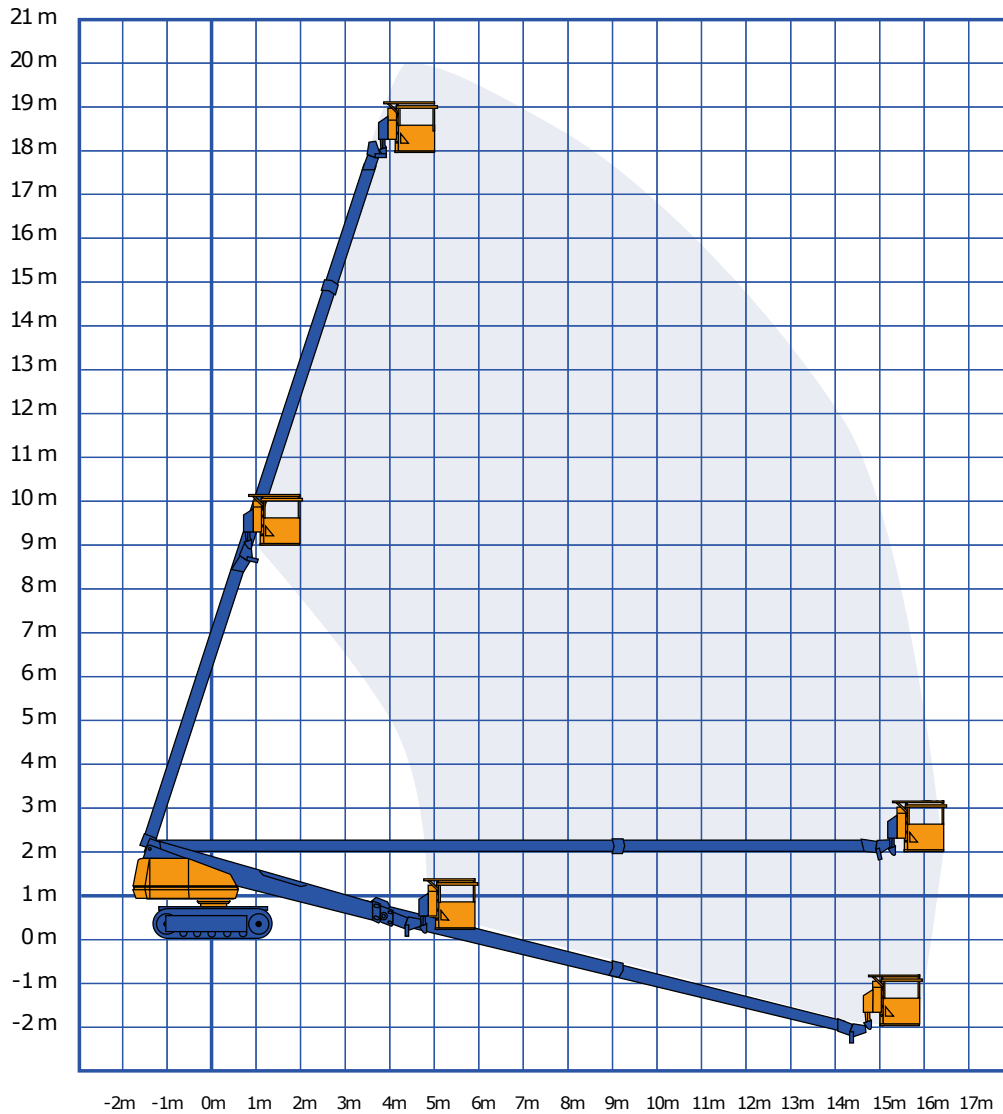

DIESEL RUPS TELESCOOP HOOGWERKER - 200 TDC

SPECIFICATIES

Werkhoogte (max.)	20,00 m	Hefvermogen (max.)	227 kg
Horizontaal bereik	16,70 m	Gewicht	12.800 kg
Platformafmetingen (lxb)	0,75 x 1,80 m	Transportafm. (lxbxh)	9,17 x 2,46 x 2,35 m