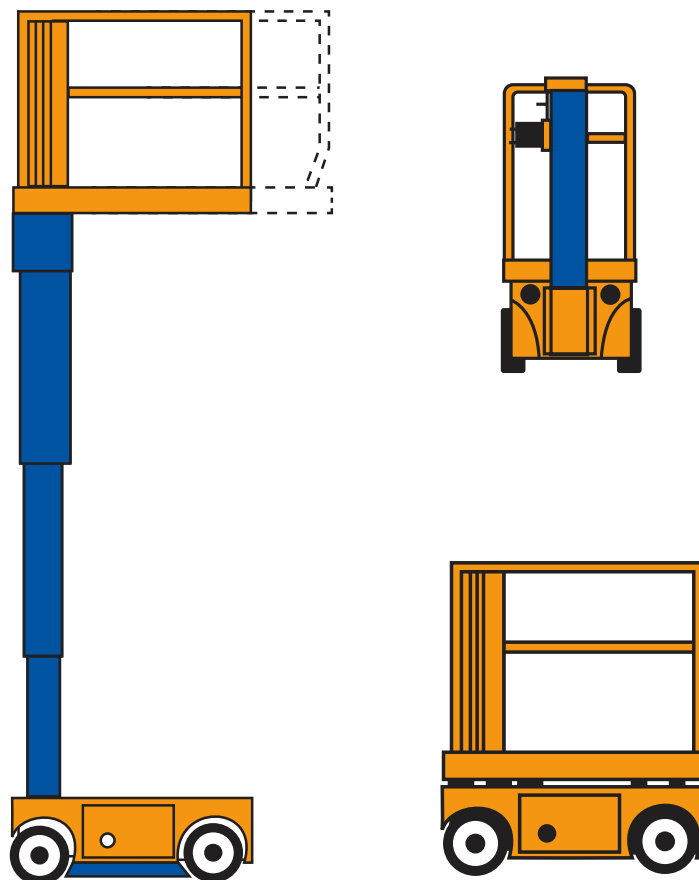

VERTICALE MAST HOOGWERKER - 58 MVE

SPECIFICATIES

V-4

Werkhoogte (max.)	5,60 m	Hefvermogen (max.)	227 kg
Horizontaal bereik	0,50 m	Gewicht	830 kg
Platformafmetingen (lxb)	0,74 x 0,96 m	Transportafm. (lxbxh)	1,34 x 0,76 x 1,62 m