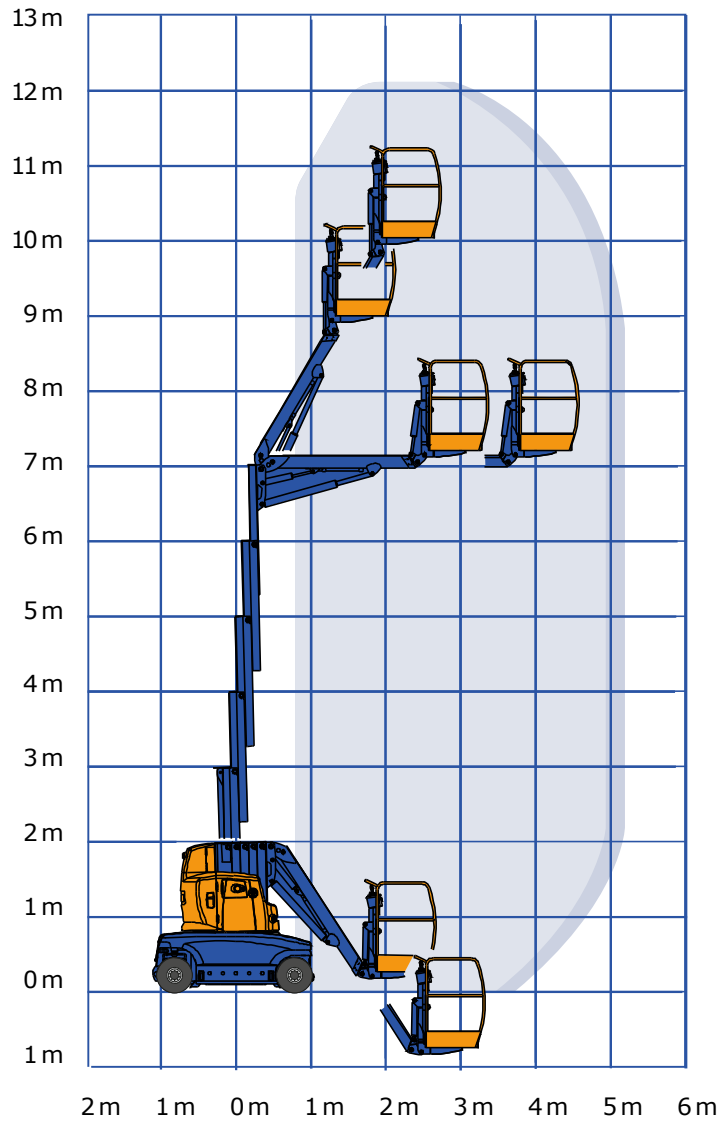

# VERTICALE MAST HOOGWERKER - 120 MEJ

## SPECIFICATIES

Werkhoogte (max.)	12,00 m	Hefvermogen (max.)	200 kg
Horizontaal bereik	5,22 m	Gewicht	5.300 kg
Platformafmetingen (lxb)	0,70 x 1,10 m	Transportafm. (lxbxh)	4,07 x 1,20 x 1,99 m