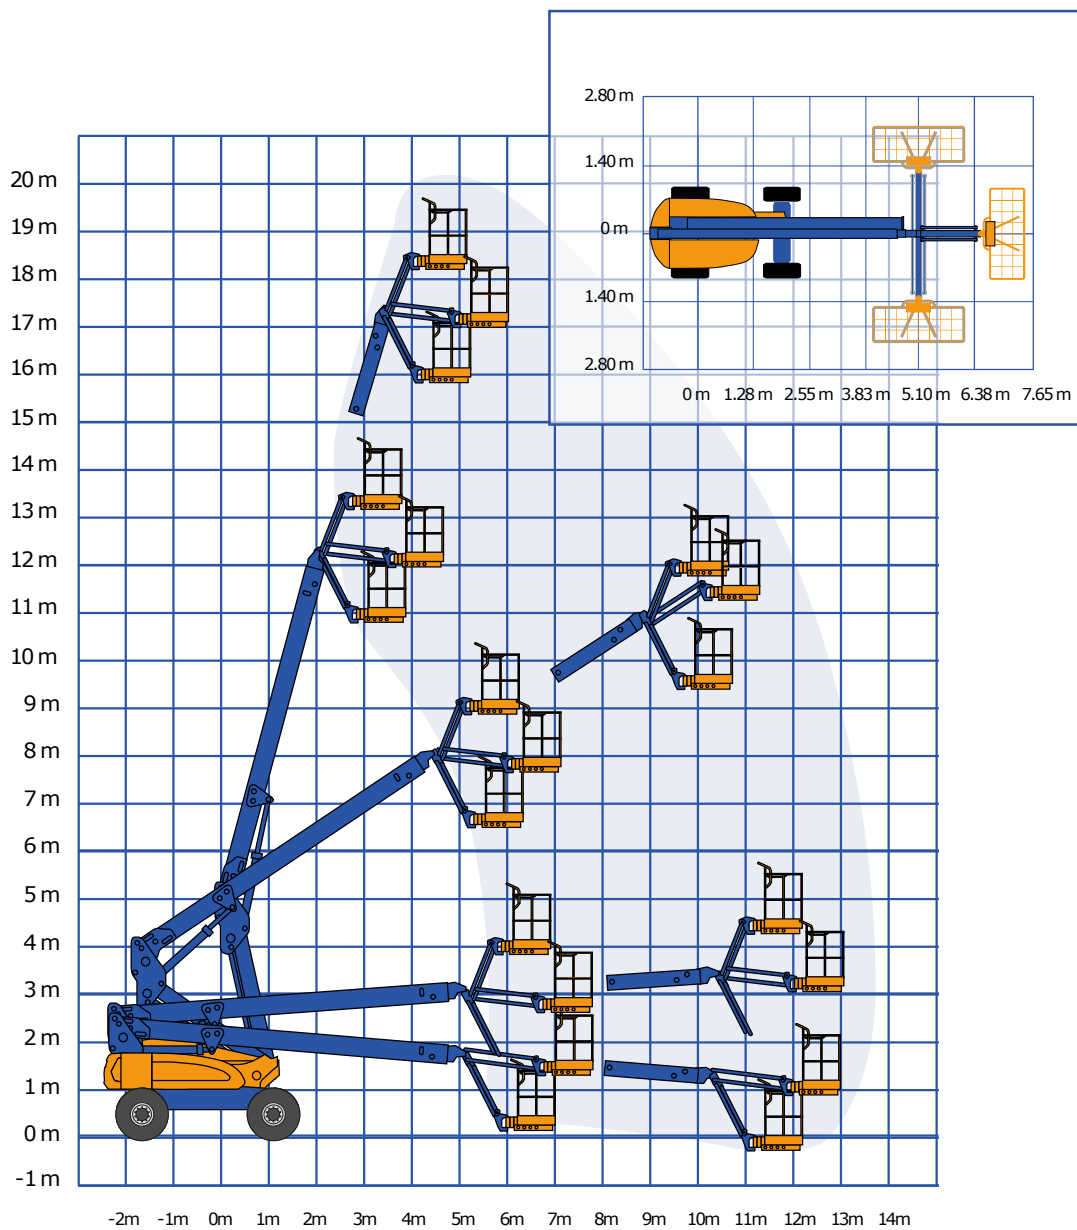

ELEKTRISCHE KNIKARM HOOGWERKER - 203 KTEJZ

SPECIFICATIES

Werkhoogte (max.)	20,39 m	Hefvermogen (max.)	230 kg
Horizontaal bereik	14,19 m	Gewicht	7.815 kg
Platformafmetingen (lxb)	0,76 x 1,83 m	Transportafm. (lxbxh)	10,15 x 2,42 x 2,54 m