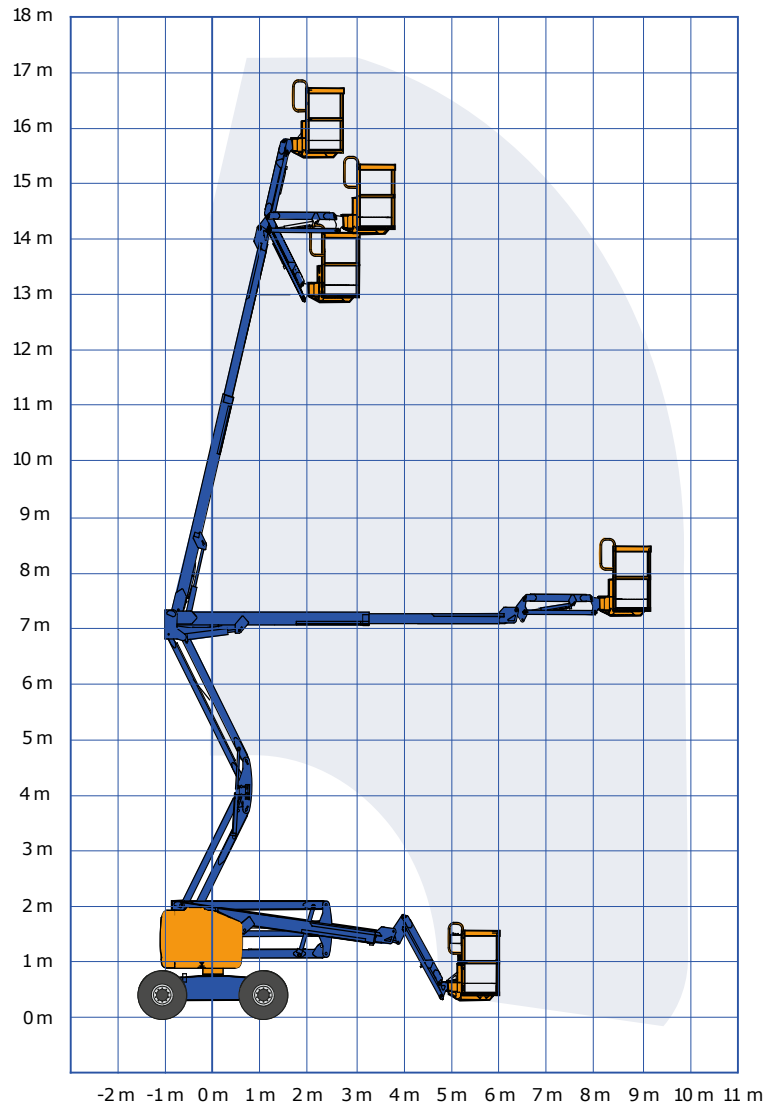

DIESEL KNIKARM HOOGWERKER - 180 KTDJ

SPECIFICATIES

V-4

Werkhoogte (max.)	17,59 m	Hefvermogen (max.)	227 kg
Horizontaal bereik	9,37 m	Gewicht	7.394 kg
Platformafmetingen (lxb)	0,76 x 1,83 m	Transportafm. (lxbxh)	7,58 x 2,29 x 2,13 m