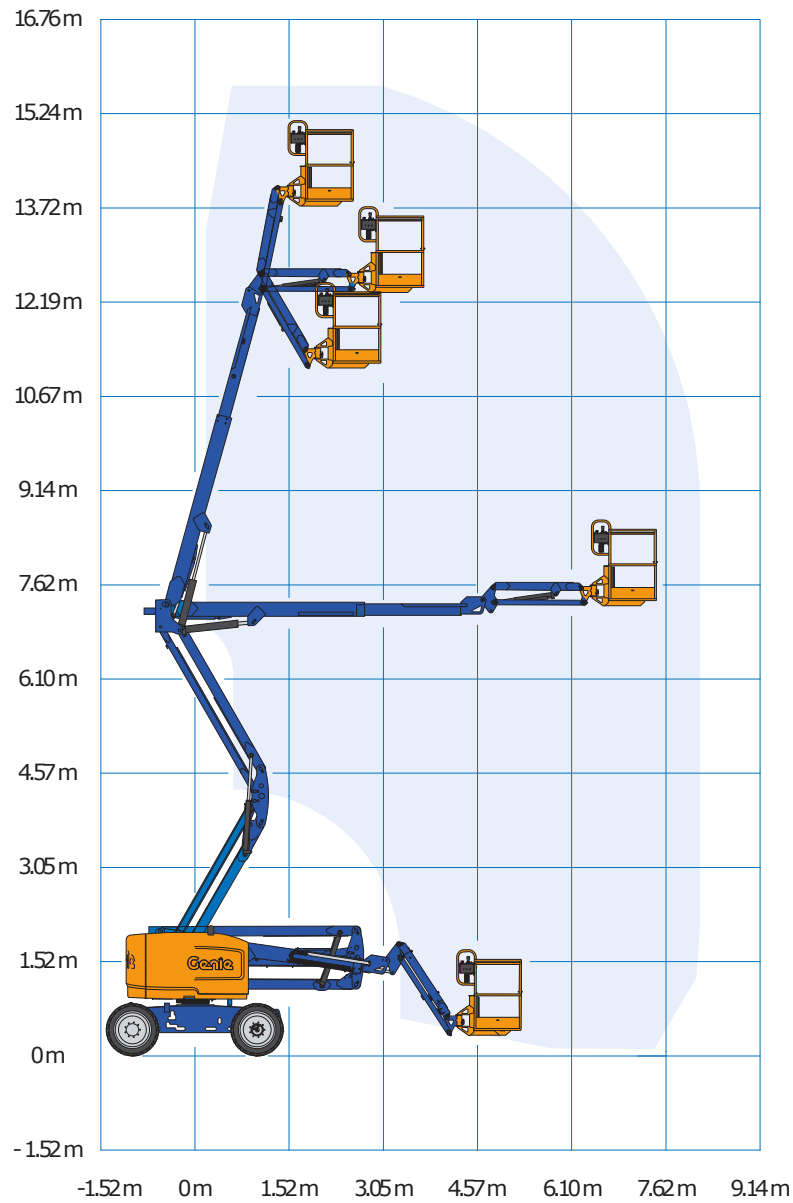

DIESEL KNIKARM HOOGWERKER - 157 KTDJ

SPECIFICATIES

V-4

Werkhoogte (max.)	15,86 m	Hefvermogen (max.)	227 kg
Horizontaal bereik	7,52 m	Gewicht	6.460 kg
Platformafmetingen (lxb)	0,76 x 1,83 m	Transportafm. (lxbxh)	6,65x 2,29 x 2,13 m